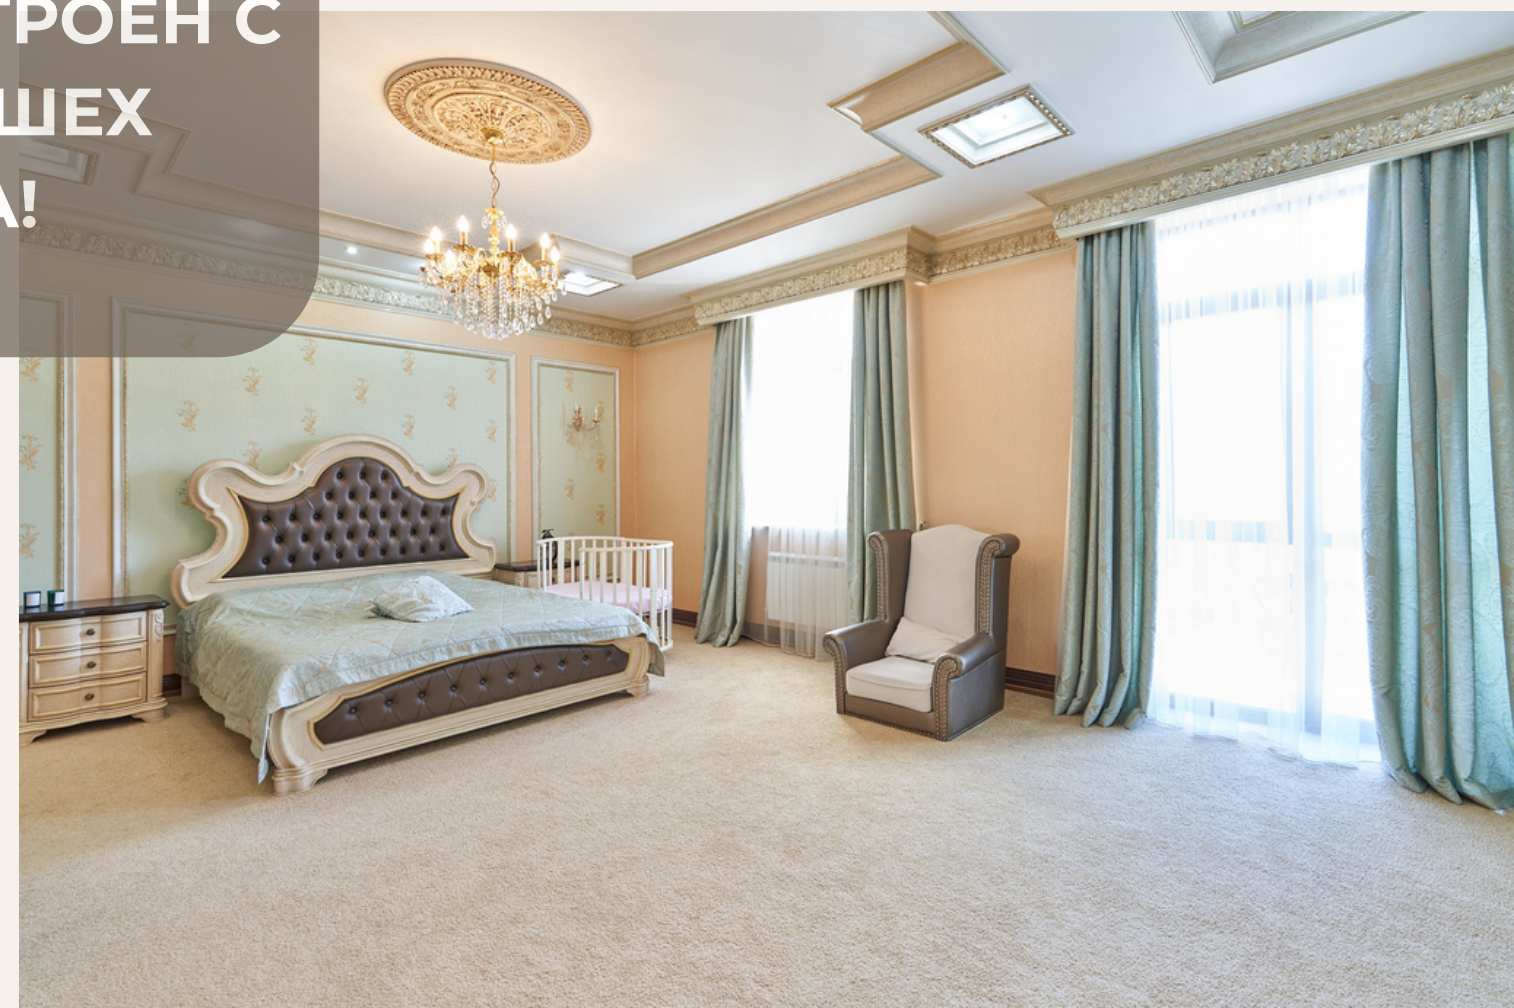

## Общая информация :

- 481 кв/м
- 4 Просторные хозяйские спальне комнаты с гардеробными комнатами и санузлами
- Большая гостевая спальня
- Комната отдыха "зимний сад"

В ДОМЕ УСТАНОВЛЕННЫ ДОРОГИЕ ДВЕРИ ИЗ МАССИВА ДЕРЕВА, ТАК ЖЕ ПРИСУТСТВУЮТ ЭЛЕМЕНТЫ ДЕКОРА ИЗ КОВАННОГО МЕТАЛЛА. ДАННЫЙ ДОМ СПРОЕКТИРОВАН И ПОСТРОЕН С СОБЛЮДЕНИЕМ ВСЕХ ВЫСШЕХ СТАНДАРТОВ КАЧЕСТВА!